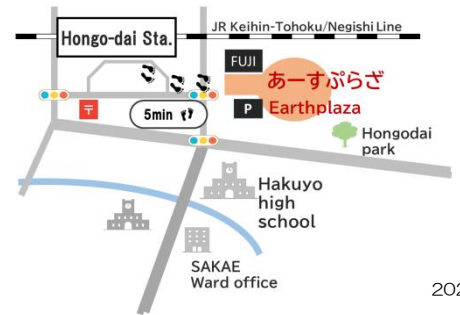

- Ngày tư vấn: Thứ sáu (Ngày lễ không làm việc)
10:00~13:00 và 14:00~17:00 (16:30 hết nhận tư vấn)
- Địa điểm: Bộ phận thông tin Tầng 2 Earth Plaza [Tuyến tàu Negishi Đến ga Hongodai đi bộ về hướng bên trái 5 phút]
- Số điện thoại **045-896-2972** (Tiếng Việt)
- Messenger: 
- E-mail : soudan1@earthplaza.jp
※Nếu liên lạc qua Mail, Facebook có thể sẽ trả lời chậm. Xin thông cảm.
- HP : <http://earthplaza.jp/ep/vietnam/educonsul.html>