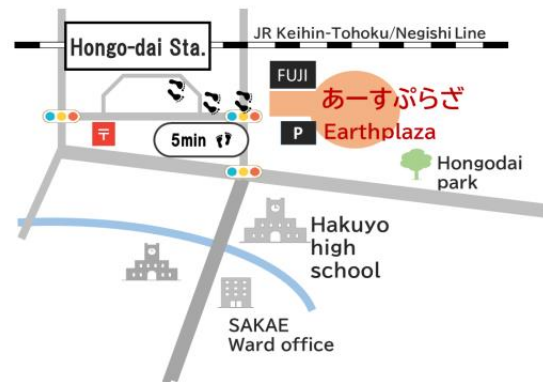

- Ngày tư vấn: Thứ sáu (Ngày lễ không làm việc)  
10:00~13:00 và 14:00~17:00 (16:30 hết nhận tư vấn)
- Địa điểm: Bộ phận thông tin Tầng 2 Earth Plaza [Tuyến tàu Negishi Đến ga Hongodai đi bộ về hướng bên trái 5 phút]
- Số điện thoại **045-896-2972** (Tiếng Việt)
- Messenger:  
- E-mail : [soudan1@earthplaza.jp](mailto:soudan1@earthplaza.jp)  
※Nếu liên lạc qua Mail, Facebook có thể sẽ trả lời chậm. Xin thông cảm.
- HP : <https://www.earthplaza.jp/forum/education/vietnam/>