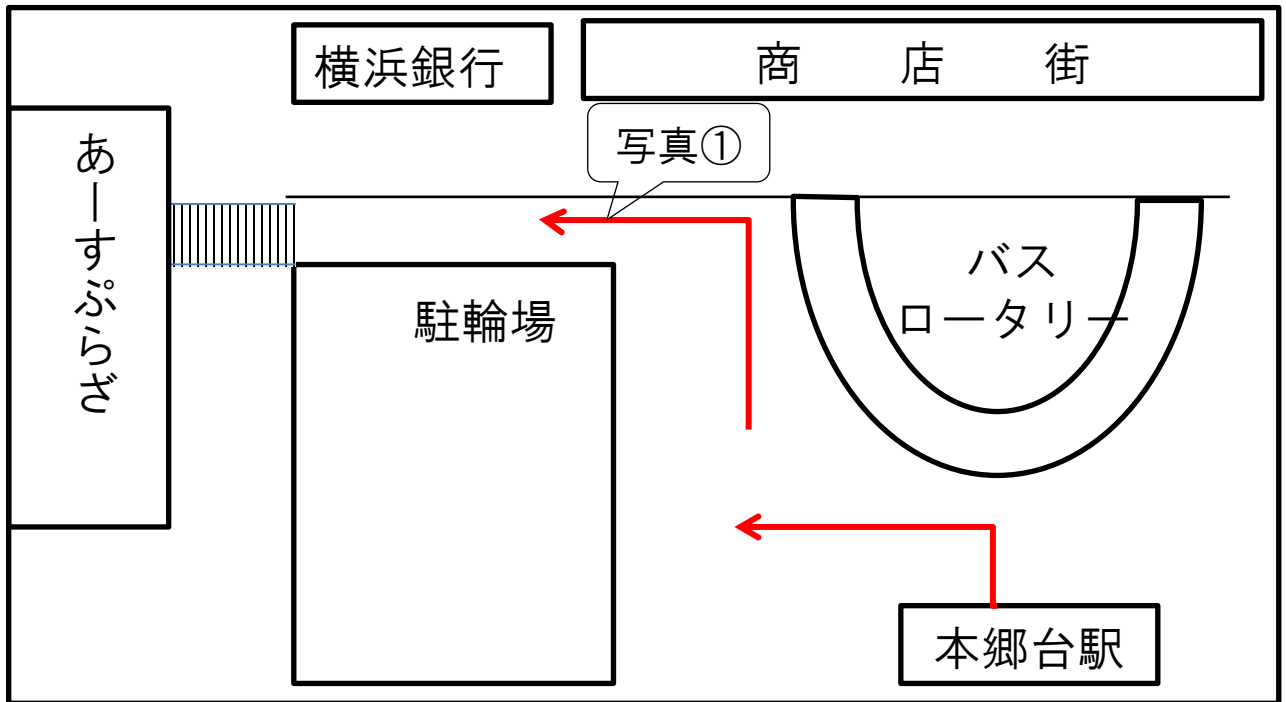

JR本郷台駅から「あーすぷらざ プラザホール」への行き方

1. 改札（改札は1つです）を出たら左へ。
2. 駐輪場に沿って進み、角を左へ
3. 正面に見える変わった形の建物が「あーすぷらざ」です。

4.
大きな階段を
上ってください。

5.
正面入り口から
中へ。

6.
総合受付の
左側を通り抜け。

7.
そこが、
プラザホールです。