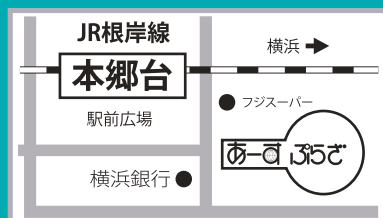

5/18 **土** 13時 - 15時半

5/19 **日** 15時 - 17時

会場 **あーすぶらざ 2階**
リリスホール

会場 **あーすぶらざ 2階**
プラザホール

- 出演予定団体 -

- ドクタ・ムラティ&バスンダリ (ジャワ舞踊&バリ舞踊)
- 横浜市栄区文化協会 (三曲)
- ラーイタイ (タイの舞踊)
- アジアンジェイ (フィリピンの舞踊)
- マチェイ コレニッチ (スロヴァキア伝統楽器)
- DIYA (アフリカ打楽器)

- 出演予定団体 -

- Mayukas&Sagar&Ayaan (インド舞踊・打楽器・歌謡)
- 神奈川朝鮮中高級学校 (民族管弦楽部・舞踊部)
- Ava ペルシャンミュージック (ペルシャ音楽)
- 横浜中華学校校友会国術団 (中国獅子舞)
- フィナーレ

※出演団体・実施時間は予告なく変更される場合があります。予めご了承ください。

神奈川県立地球市民かながわプラザ

あーすぶらざ

横浜市栄区小菅ヶ谷1-2-1
「本郷台」駅改札出て左すぐ
TEL:045-896-2121