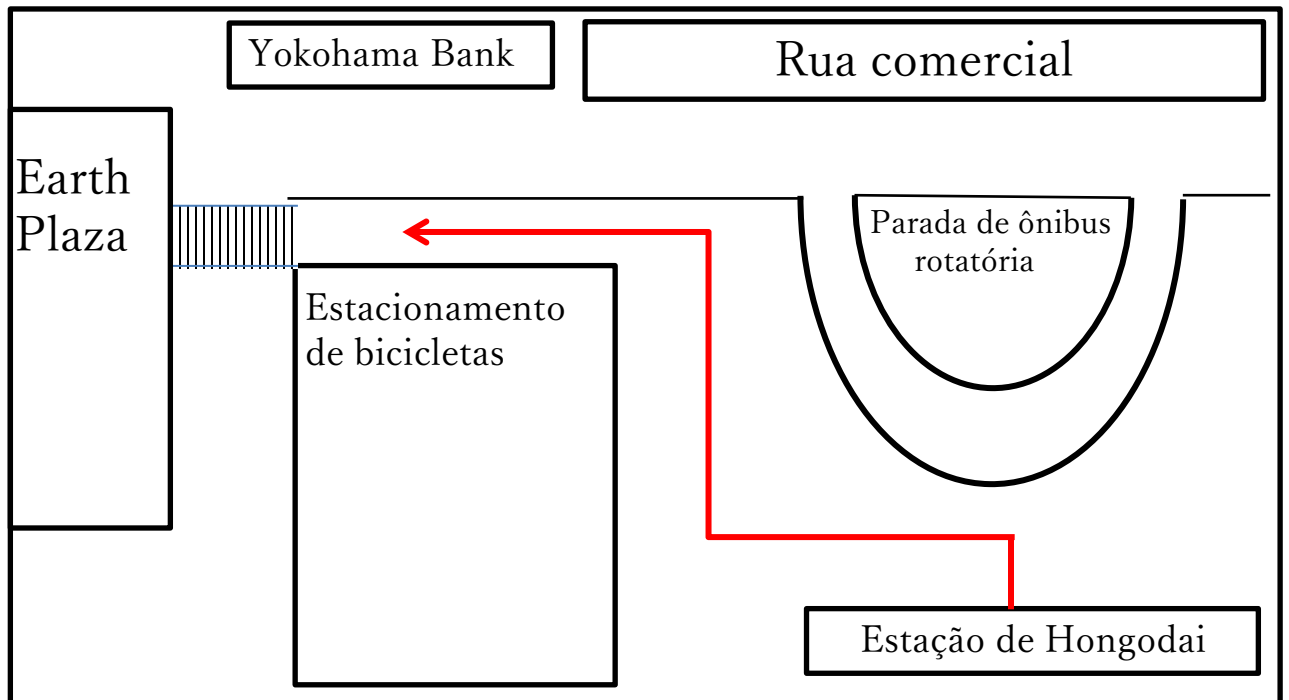

Trajetória da estação de Hongodai (linha JR)

1. Após passar pela catraca (só tem uma saída pelas catracas), vire à esquerda.
2. Caminhe paralelo ao estacionamento de bicicletas, na esquina vire à esquerda
3. O Earth Plaza é o prédio grande que se encontra à sua frente.

1.

Após passar pela catraca de saída, vire à esquerda.

2.

Siga em frente.

3.

Virar a esquina do estacionamento de bicicletas à esquerda.

4.

Atravessar a faixa de pedrestes, subir uma escadaria grande.

5.

Siga em frente

6.

Siga em frente

7.

Há um balcão de informação na entrada.