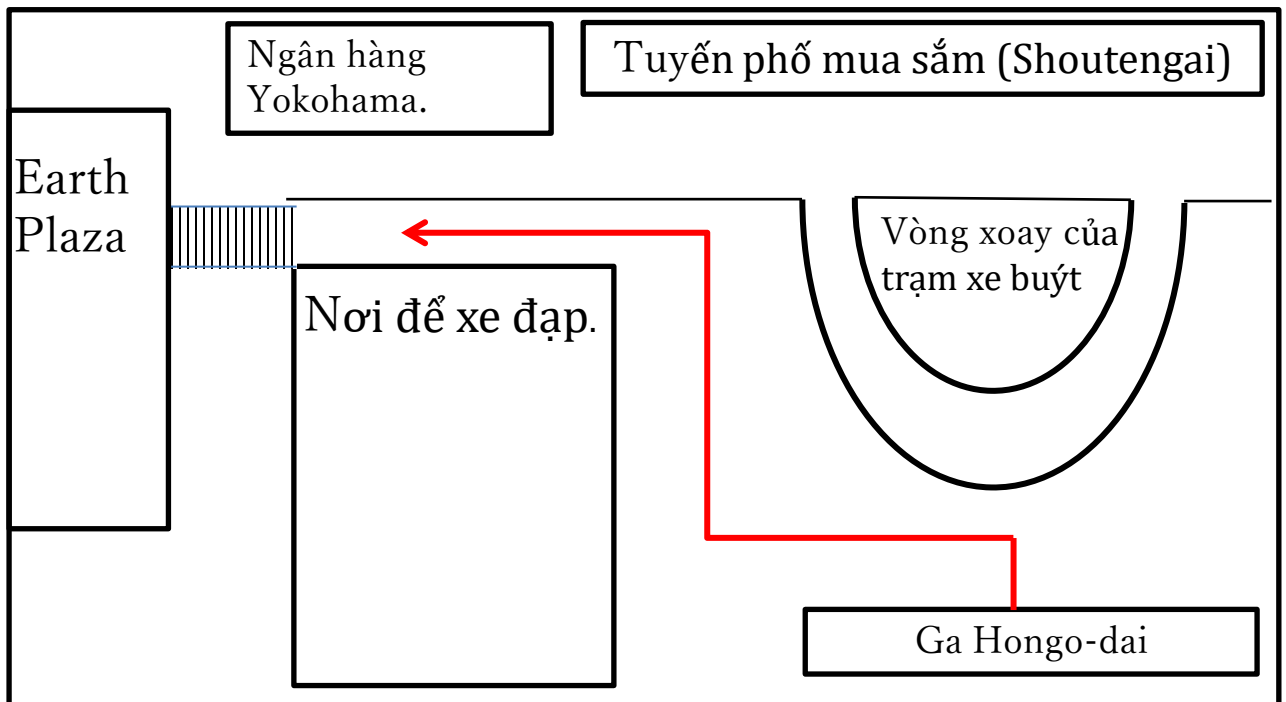

Cách đi từ ga JR Hongo-dai đến Earth Plaza

1. Vừa ra khỏi cửa soát vé thì quẹo trái,
2. Đi dọc theo đường có chỗ để xe đạp, đến cuối góc đường thì quẹo trái.
3. Nhìn thẳng phía trước sẽ thấy tòa nhà lớn, đó là Earth Plaza

1.

Ra cửa soát vé,
quẹo trái

2.

Tiếp tục đi thẳng.

3.

Quẹo trái ngay
góc của nơi để xe
đạp.

4.

Băng qua đường
dành cho người đi
bộ và leo lên cầu
thang lớn.

5.

Đi thẳng

6.

Đi thẳng

7.

Khi vào cổng thì sẽ
nhìn thấy quầy
hướng dẫn.