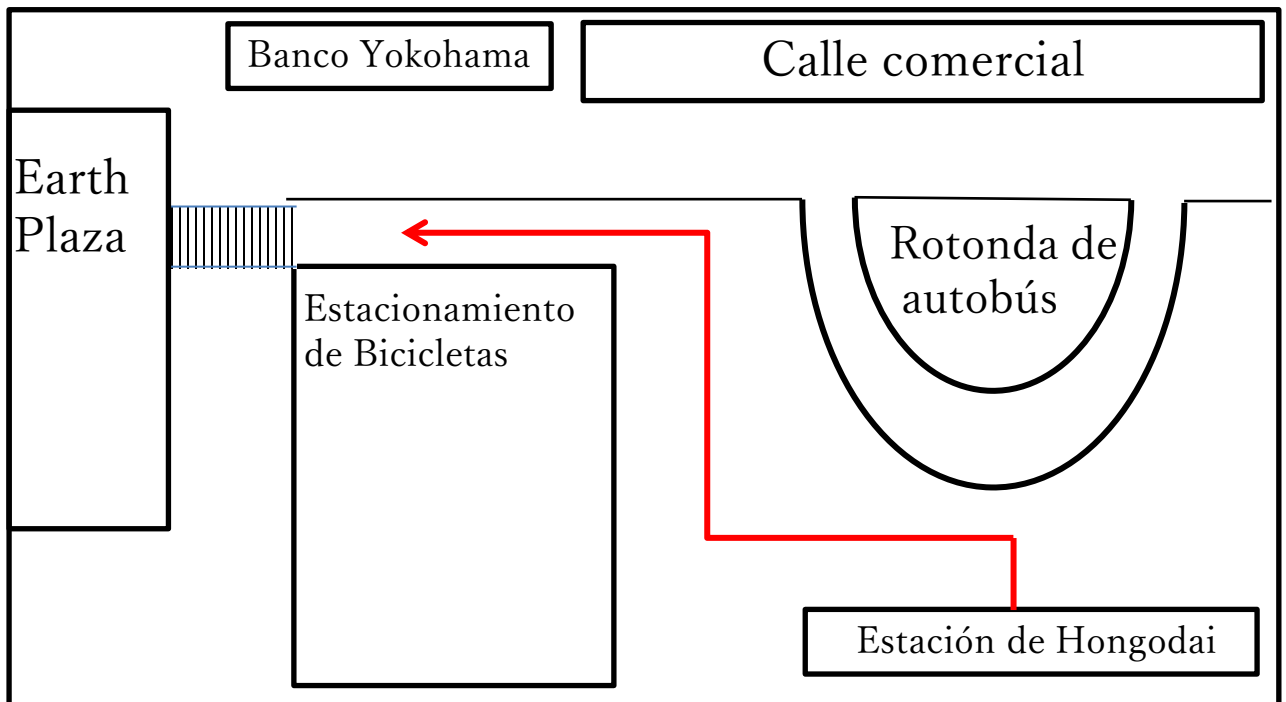

Como ir a “Earth Plaza” desde la estación JR Hongodai

1. Después de salir de la estación (sólo hay una salida) dirigirse hacia la izquierda.
2. Avanzar a lo largo del estacionamiento de bicicletas y en la esquina doblar a la izquierda.
3. El edificio grande que ve al frente es “Earth Plaza”

1.

Al salir de la estación avanzar hacia la izquierda.

2.

Seguir de frente.

3.

Doblar hacia la izquierda en la esquina del estacionamiento de bicicletas.

4.

Cruzar el paso peatonal y subir la escalera grande.

5.

Avance directo.

6.

Avance directo.

7.

En la entrada del edificio está la recepción.