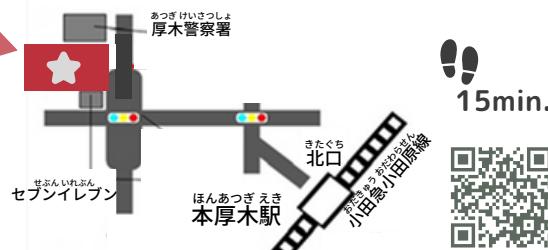

あつぎごうどうちやうしゃいちごうかんいっかい
厚木合同庁舎 1号館1階
(厚木市水引 2-3-1)
046-221-5774
@kanagawa.earthplaza

Konsultasyon Ukol Sa Edukasyon Sa Atsugi

Magkakaroon ng libreng konsultasyon sa edukasyon sa Tagalog. Sa Pebrero 28 ay malalaman ang mga nakapasa sa eksaminasyon para makapasok sa pampublikong Senior High School sa Prepektura ng Kanagawa. (Maaari ninyo itong magamit sa panahong ito [Halimbawa])
Ang konsultasyon ay LIBRE. KUMPIDENSIAL.