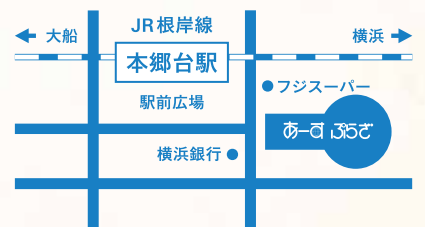

Access | アクセス

神奈川県立地球市民かながわプラザ

あーすぷらざ

〒247-0007 神奈川県横浜市栄区小菅ヶ谷 1-2-1
Tel: 045-896-2121 E-mail: gakushu@earthplaza.jp
指定管理者: 公益社団法人青年海外協力協会

JR本郷台駅
徒歩3分

展示や関連イベントの詳細はこちら