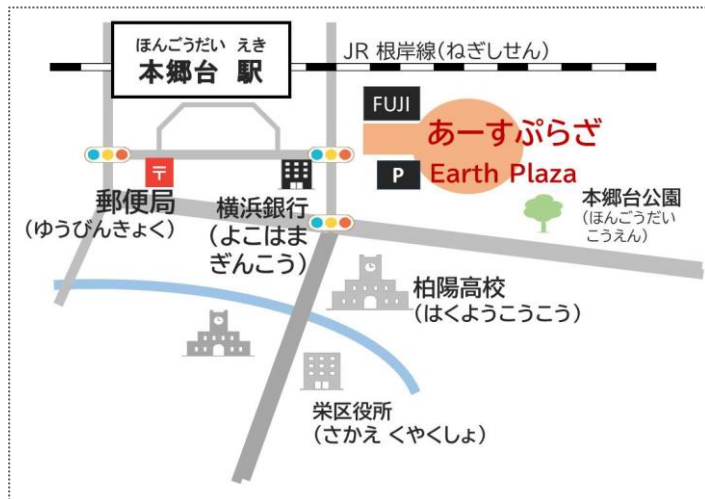

※返信には時間がかかります。

【外国人サポートコーナー】

本や資料があります！

日本語教材 (大人むけ、子どもむけ)、
学校生活を説明する翻訳資料、学校からの
通知文翻訳集、教科補助学習教材など

神奈川県横浜市
あーすぷらざ

神奈川県横浜市
栄区小菅ヶ谷1-2-1

あーすぷらざ

(神奈川県立地球市民かながわプラザ)