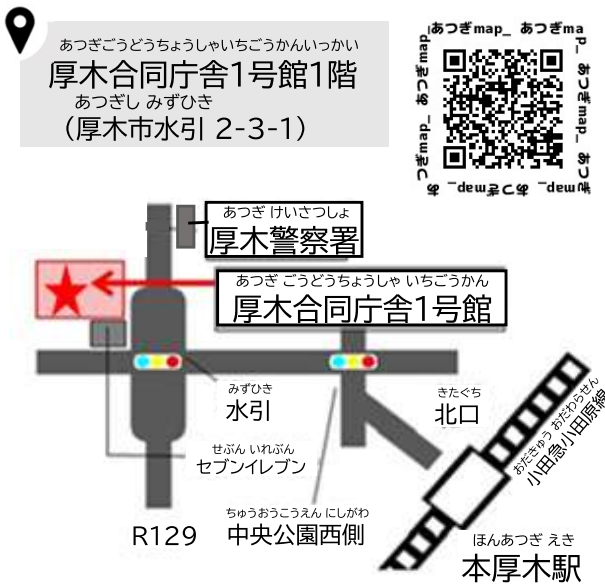

Maaaring kang kumunsulta sa Tagalog.
Ang konsultasyon ay LIBRE. KUMPIDENSIAL.

*****

Araw at Oras: **Marso 2 (Miyerkules)**
1:00 p.m. ~ 5:00 p.m.
(4:00 p.m. matatapos ang tanggapan)

Lugar: **ATSUGI Gaikokujin Soudan**
(Konsultasyon Ng Mga Dayuhan Sa Atsugi)
Atsugi Godo Chosa 1-goukan 1st floor
(Atsugi-shi, Mizuhiki 2-3-1)

Telepono: 046-221-5774

Messenger: @kanagawa.earthplaza

【English/英語】

FREE Education Consultation In Atsugi

- I can't understand the letter coming from school.
- I want to study at Senior High School in Japan..
- I don't know how to write the required documents in taking an exam.
- I am looking for a place to study.
- I want to consult about my child's schooling.

Consultation is FREE of charge. CONFIDENTIAL.

*****

Date and Time: **March 2 (Wednesday)**
1 p.m. ~ 5 p.m.
(reception closed at 4 p.m.)

Place: **ATSUGI Gaikokujin Soudan**
(Atsugi Consultation for Foreigners)
Atsugi Godo Chosa 1-goukan 1st floor
(Atsugi-shi, Mizuhiki 2-3-1)

Telephone: 046-221-5774

Messenger: @kanagawa.earthplaza

無料 教育相談会 in あつぎ

¥ 無料 ¥0

- 学校の手紙のこと
- 日本の高校のこと
- 入学の書類のこと
- 勉強のこと
- 日本語のこと

ひみつ まち
秘密は守ります

046-221-5774

@kanagawa.earthplaza

3月2日(水) 13:00~17:00
(うけつけ16:00まで)

神奈川県立地球市民かながわプラザ

指定管理者: 公益社団法人 青年海外協力協会

☎ 247-0007 横浜市栄区小菅ヶ谷1-2-1

✉ tabunka@earthplaza.jp

☎ 045 896 2896 (多文化共生チーム)

<問合せ時間> 9:00-17:00 ※祝日を除く月曜休館 ※新型コロナウイルス感染状況により閉室、時間短縮などの可能性があります。

HP・SNSで
最新情報を発信中

あーすぷらざ

検索

Facebook